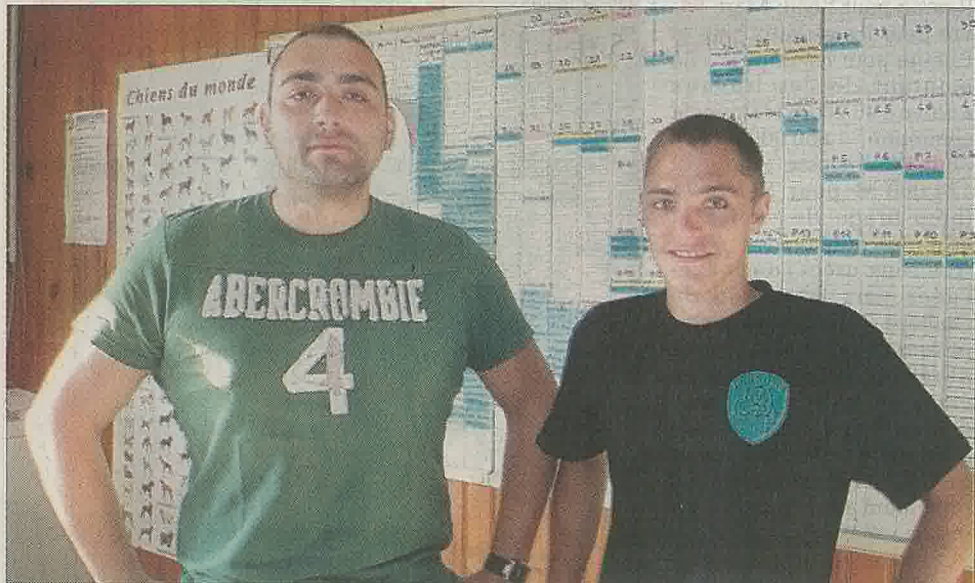

30/08/09

LE C

ARTHAZ-PONT-NOTRE-DAME

Au refuge : il faut plus adopter

Sébastien et Anthony ont fort à faire pour capturer les chiens signalés.

Les dernières semaines ont été intensives au Refuge de l'Espoir. Aux traditionnels abandons de l'été se sont ajoutées plusieurs opérations de récupération de chiens ou des captures sur demande des autorités.

Les appels se multiplient et au Refuge de l'Espoir, on est débordé. Après des captures parfois sportives, les

chiens sont amenés au refuge où ils rejoignent leurs nombreux congénères. Trop nombreux pour la Direction des services vétérinaires qui, suite à plusieurs plaintes de riverains de communes environnantes concernant les aboiements (notamment la nuit), souhaiterait que le nombre de chiens diminue.

Il y a donc urgence à adop-

ter. Toutefois, ce geste doit être réfléchi : un animal apporte de nombreuses satisfactions, mais aussi des obligations.

Pour adopter un animal, un justificatif de domicile est nécessaire, ainsi qu'une pièce d'identité. Une participation financière sera également demandée (tél. 04 50 36 02 80). □